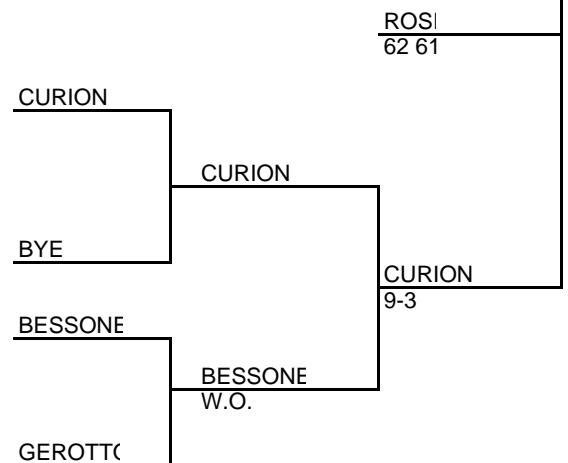

## MENS SINGLES 2ND DRAW CONS

Week of **27/8/07** City, Country **LIVORNO, ITALY** Referee **MASSIMO MOREL**

St.	Rank	Seed	Family Name	First name	Nationality	2nd Round	Semifinals	Final	Winner
1			<b>BERZI</b>	<b>Mattia</b>	<b>ITA</b>				
2			BONAVITA	Lorenzo	ITA	BERZI 9-3			
3			BYE				BERZI 9-0		
4			VALENTIN	Francesco	ITA	VALENTIN			
5			<b>SABATELL</b>	<b>Yuri</b>	<b>ITA</b>			BERZI W.O.	
6			CUBEDDL	Gianfranco	ITA	CUBEDDL 9-4			
7			BYE				PUCCETT 9-2		
8			PUCCETT	Stefano	ITA	PUCCETT			
9			ZOLA	Francesco	ITA				ROSI 9-0
10			NEVOLA	Davide	ITA	ZOLA 9-4			
11			BYE				ZOLA 9-0		
12			<b>FILIPAZZ</b>	<b>Claudio</b>	<b>ITA</b>	FILIPAZZ			
13			BYE					ROSI 9-1	
14			CONSIGL	Alessandro	ITA	CONSIGL			
15			BYE				ROSI 9-1		
16			<b>ROSI</b>	<b>Claudio</b>	<b>ITA</b>	ROSI			